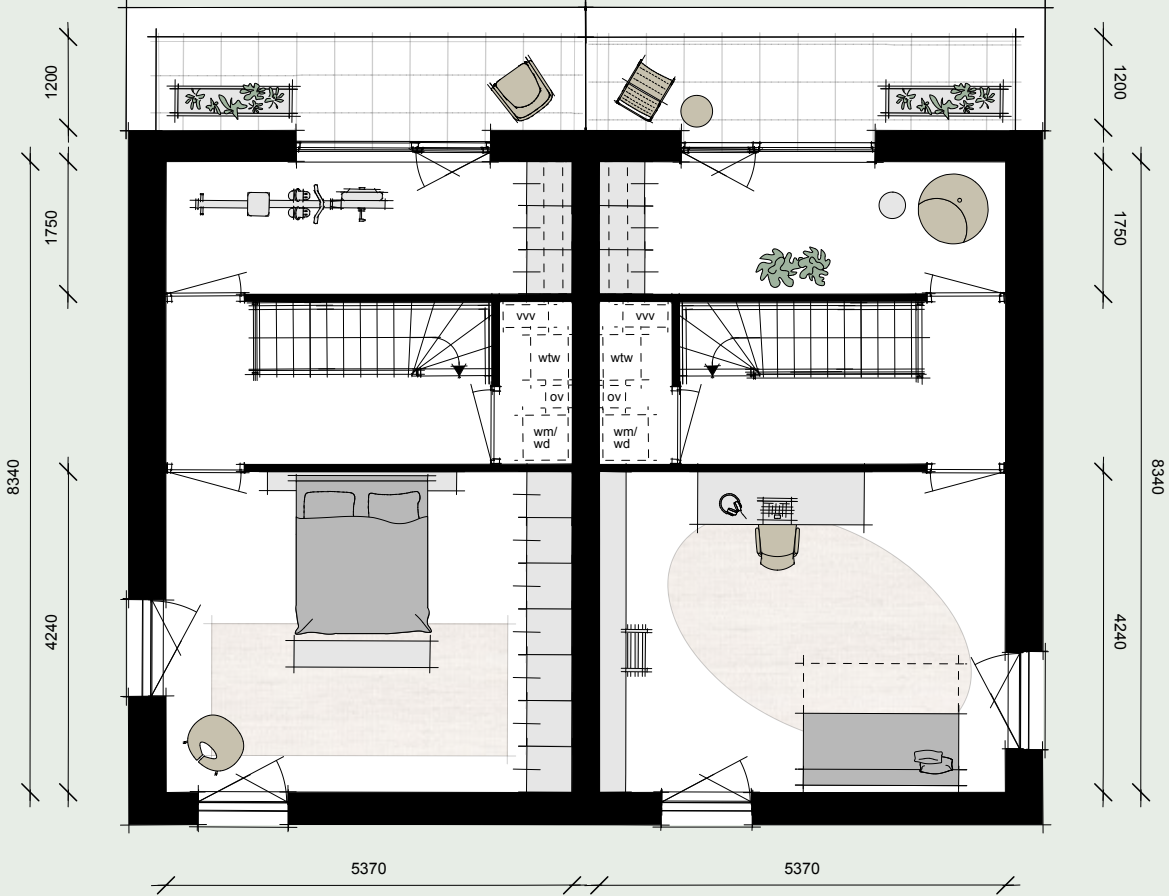

Type Beek, begane grond

Maatvoering is indicatief en kan aan geringe afwijkingen onderhevig zijn.

Type Beek, eerste verdieping

1 meter

5 meter

Maatvoering is indicatief en kan aan geringe afwijkingen onderhevig zijn.

Type Beek, tweede verdieping

Maatvoering is indicatief en kan aan geringe afwijkingen onderhevig zijn.