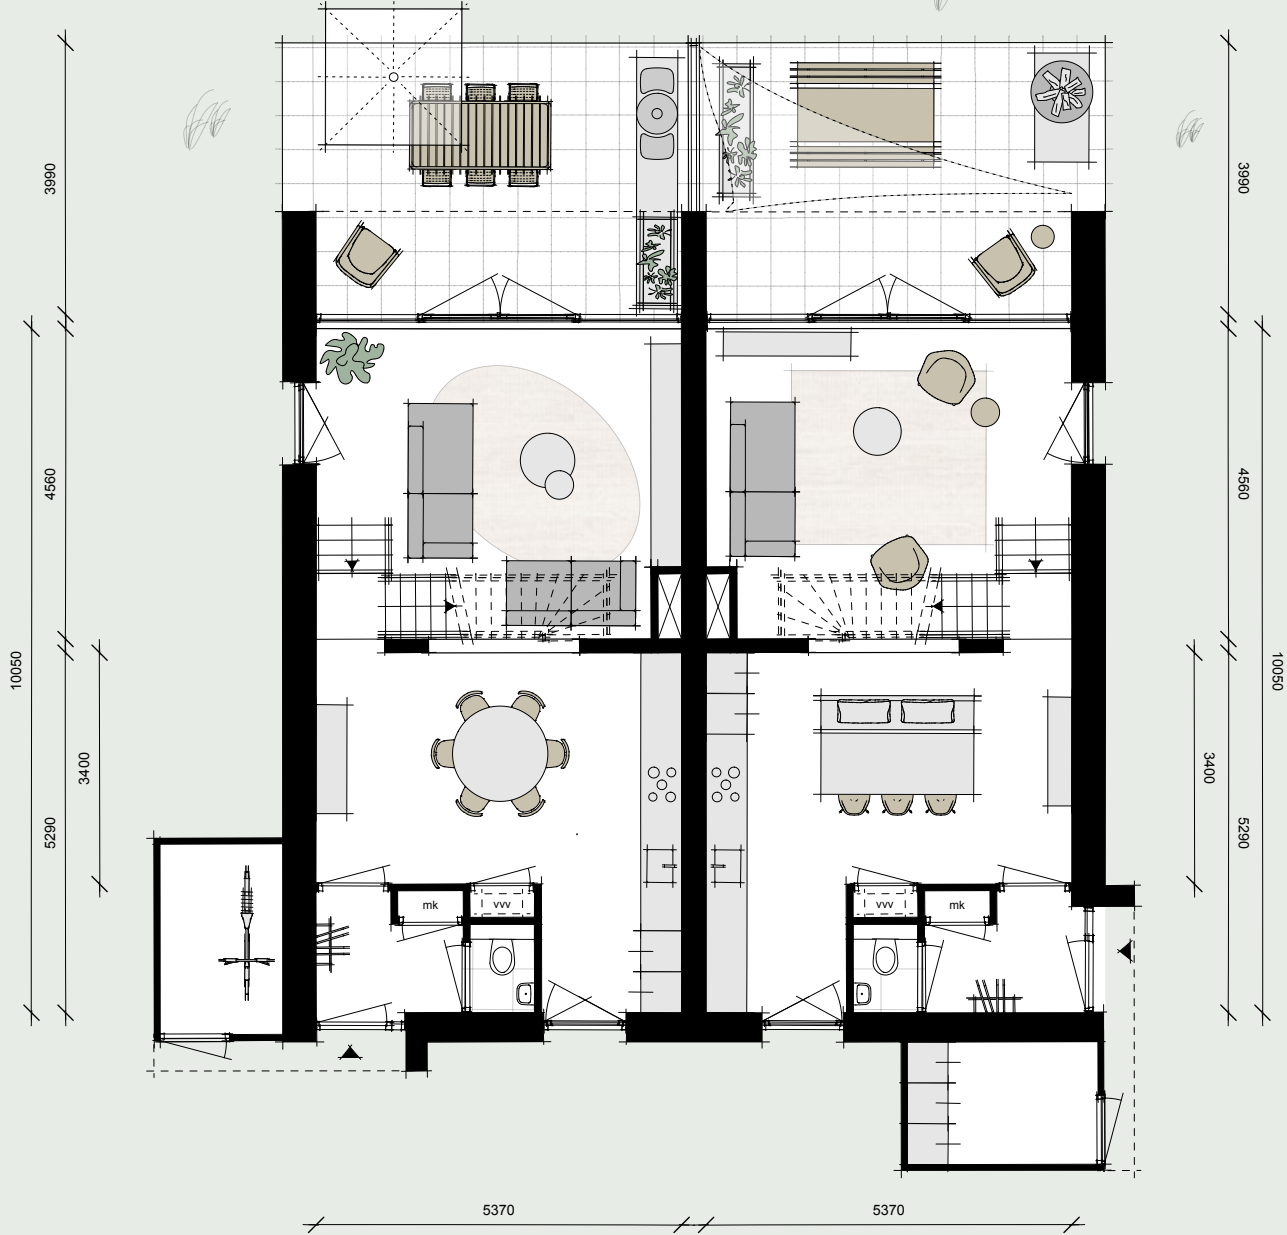

Type Beek, begane grond

Maatvoering is indicatief en kan aan geringe afwijkingen onderhevig zijn.

Type Beek, eerste verdieping

1 meter

5 meter

Maatvoering is indicatief en kan aan geringe afwijkingen onderhevig zijn.

Type Beek, tweede verdieping

Maatvoering is indicatief en kan aan geringe afwijkingen onderhevig zijn.