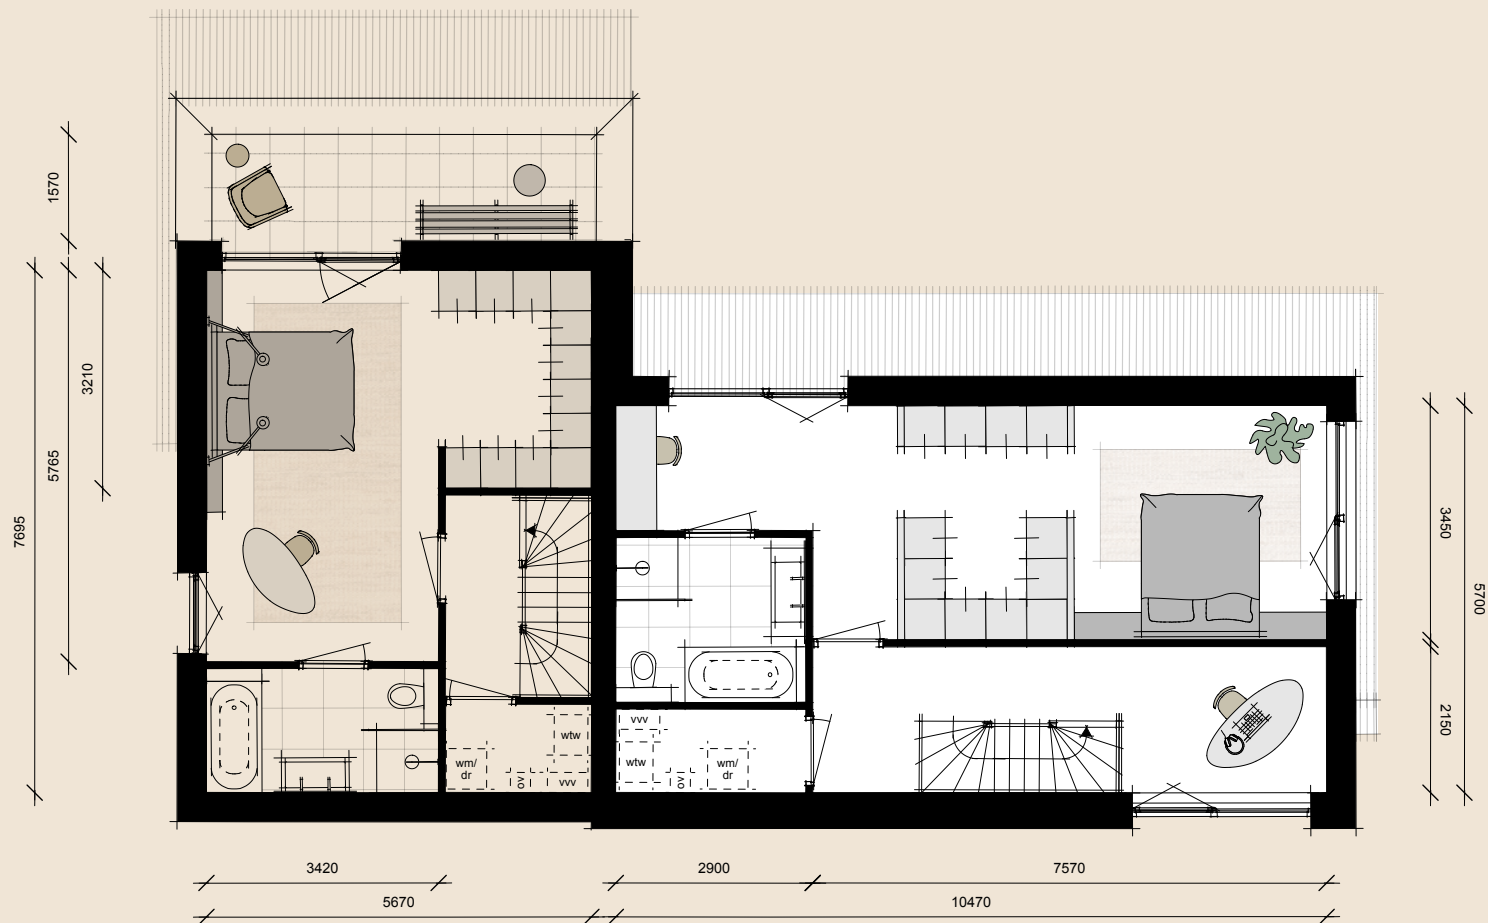

Type Duin B, begane grond

Begane grond

1 meter

5 meter

Maatvoering is indicatief en kan aan geringe afwijkingen onderhevig zijn.

Type Duin B, eerste verdieping

1 meter

5 meter

Maatvoering is indicatief en kan aan geringe afwijkingen onderhevig zijn.

Type Duin B, tweede verdieping

Maatvoering is indicatief en kan aan geringe afwijkingen onderhevig zijn.