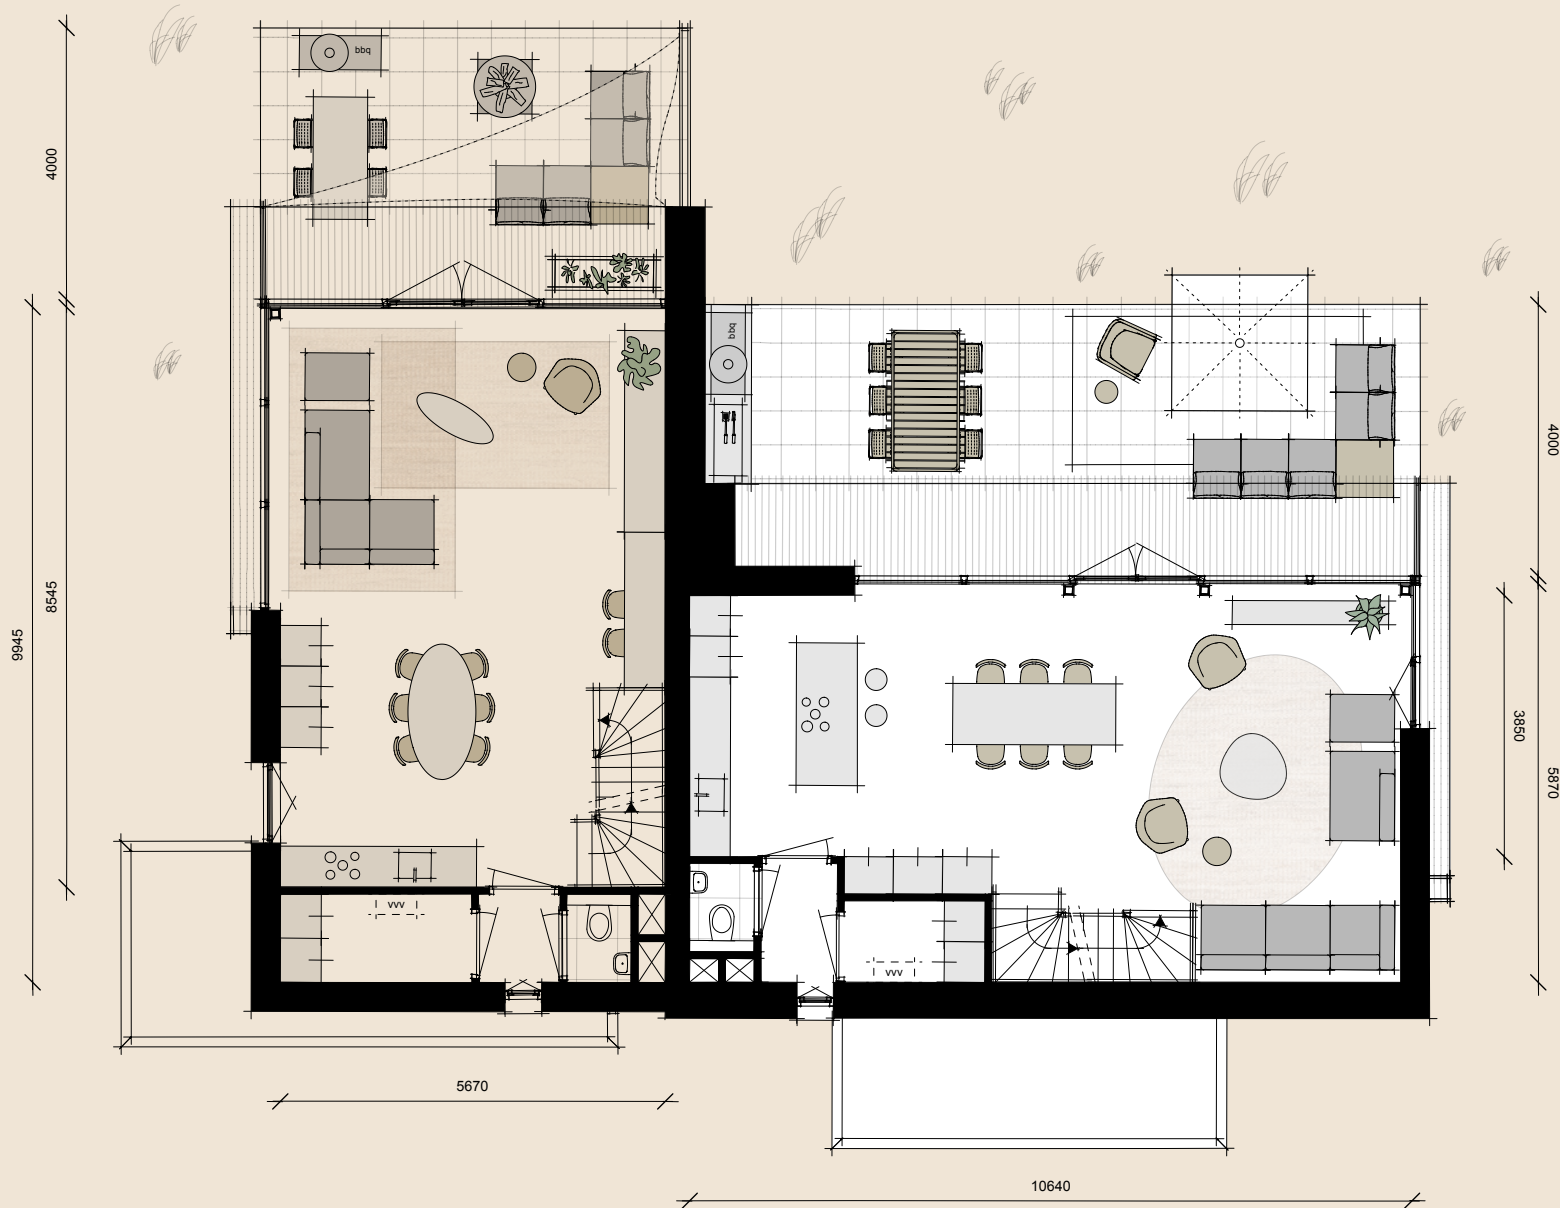

Type Duin B, begane grond

Begane grond

1 meter

5 meter

Maatvoering is indicatief en kan aan geringe afwijkingen onderhevig zijn.

Type Duin B, eerste verdieping

1 meter

5 meter

Maatvoering is indicatief en kan aan geringe afwijkingen onderhevig zijn.

Type Duin B, tweede verdieping

Maatvoering is indicatief en kan aan geringe afwijkingen onderhevig zijn.