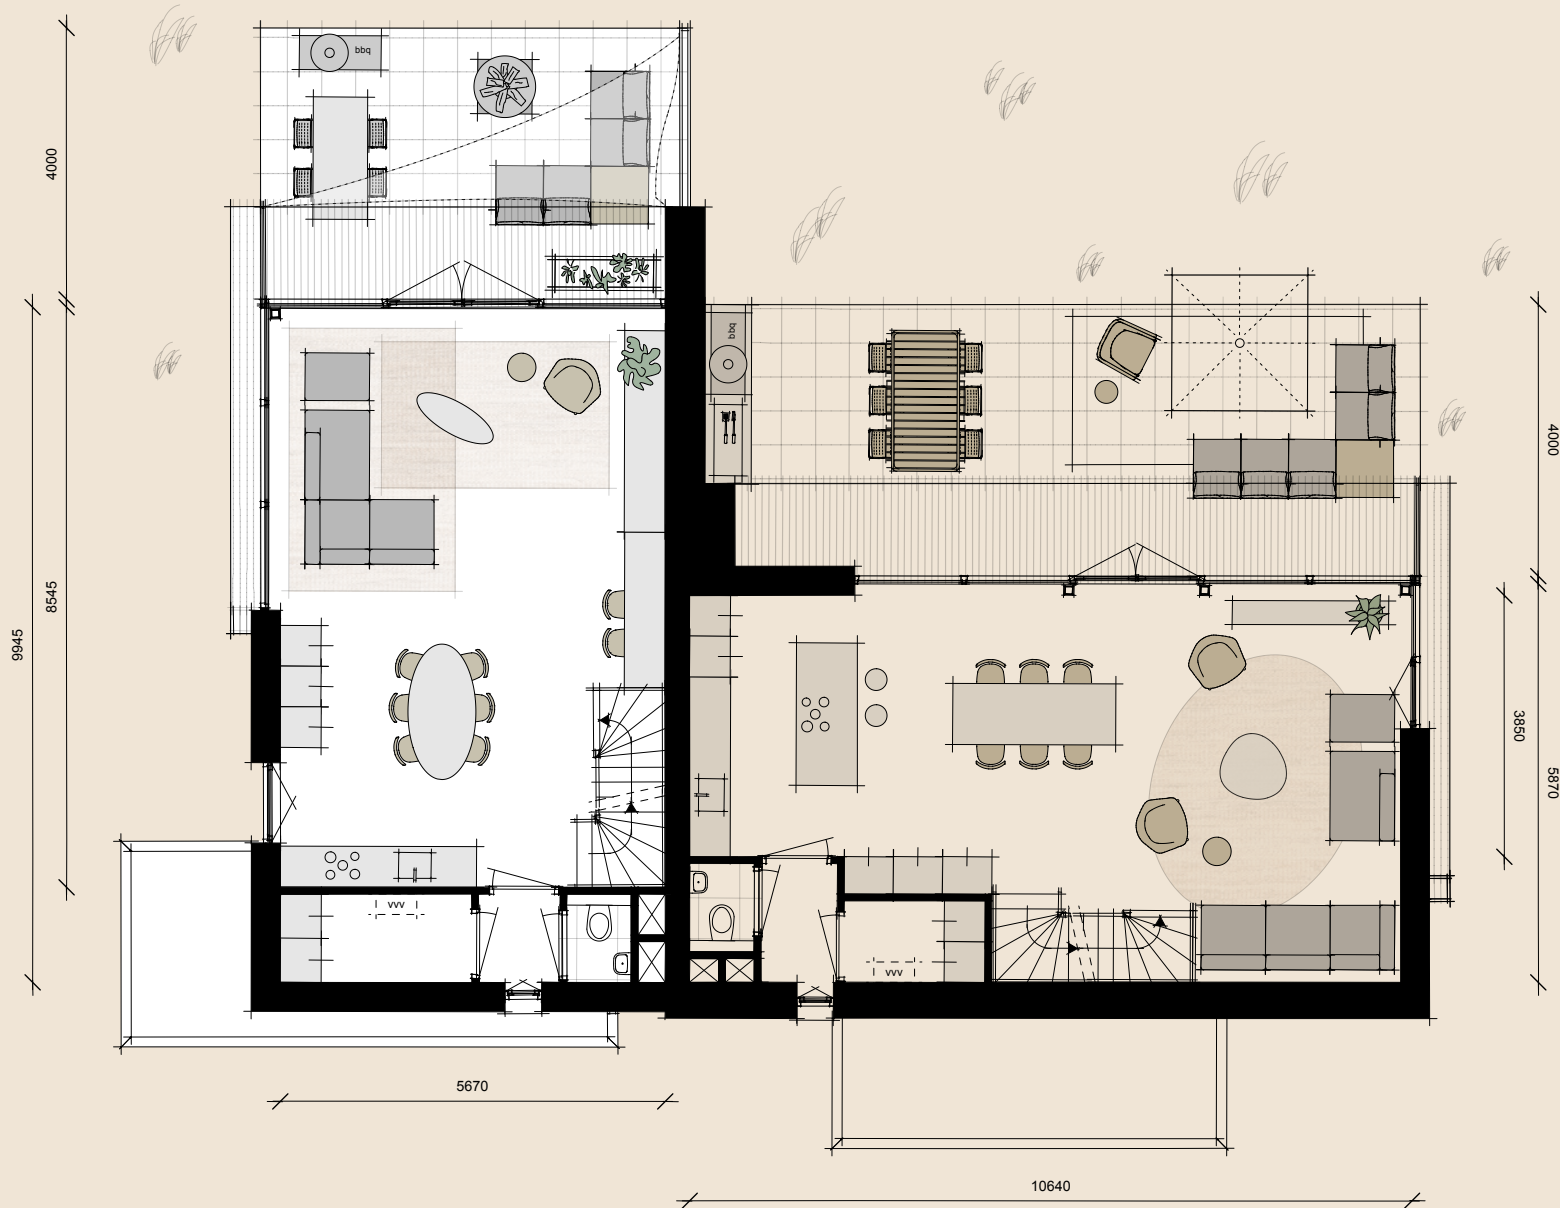

# Type Duin A, begane grond

1 meter

5 meter

Maatvoering is indicatief en kan aan geringe afwijkingen onderhevig zijn.

# Type Duin A, eerste verdieping

Maatvoering is indicatief en kan aan geringe afwijkingen onderhevig zijn.

# Type Duin A, tweede verdieping

1 meter

Maatvoering is indicatief en kan aan geringe afwijkingen onderhevig zijn.